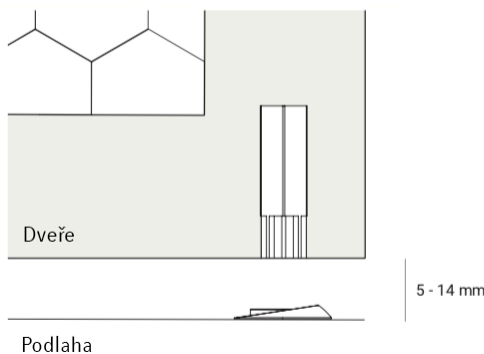

MAGNETO

MECHANICKÁ MAGNETICKÁ DVEŘNÍ ZARÁŽKA

- NEVIDITELNÝ
- POCHOZÍ
- BEZ OTVORŮ V PODLAZE
- PATENTOVÁNO

Je na dveřích neviditelný a díky upevnění magnetu do podlahy se obejdete i bez otvorů v podlaze.

Možné umístit na: **dlažbu, vinyl, lamino, dřevo**

Dostupné ve 3 barevných provedeních: **Stříbrná – Černá – Bílá**

Vzdálenost od spodní hrany křídla: min. **5mm** / max. **14mm**

Nyní k dostání u **MONOBRAND**

V případě zájmu nás kontaktujte na ahoj@monobrand.cz / +420 601 323 856 nebo navštivte náš E-shop www.monobrand.online/dverni-zarazky/magneto