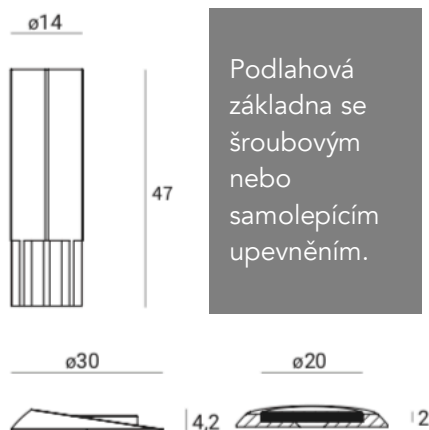

MAGNETO

MECHANICKÁ MAGNETICKÁ DVEŘNÍ ZARÁŽKA

- NEVIDITELNÝ
- POCHOZÍ
- BEZ OTVORŮ V PODLAZE
- PATENTOVÁNO

Je na dveřích neviditelný a díky upevnění magnetu do podlahy se obejdete i bez otvorů v podlaze.

Možné umístit na: **dlažbu, vinyl, lamino, dřevo**

Dostupné ve 3 barevných provedeních: **Stříbrná – Černá – Bílá**

Vzdálenost od spodní hrany křídla: min. **5mm** / max. **14mm**

Nyní k dostání u **MONOBRAND**

V případě zájmu nás kontaktujte na ahoj@monobrand.cz / +420 601 323 856 nebo navštivte náš E-shop www.monobrand.online/dverni-zarazky/magneto