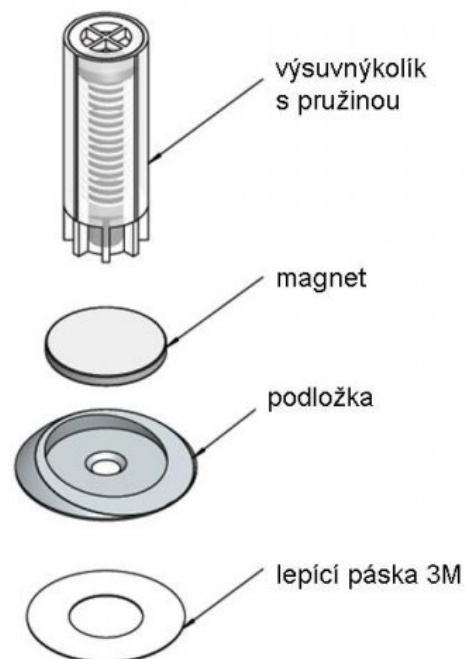

MAGNETO

MECHANICKÁ MAGNETICKÁ DVEŘNÍ ZARÁŽKA

- NEVIDITELNÝ
- POCHOZÍ
- BEZ OTVORŮ V PODLAZE
- PATENTOVÁNO

Je na dveřích neviditelný a díky upevnění magnetu do podlahy se obejdete i bez otvorů v podlaze.

Možné umístit na: **dlažbu, vinyl, lamino, dřevo**

Dostupné ve 3 barevných provedeních: **Stříbrná – Černá – Bílá**

Vzdálenost od spodní hrany křídla: min. **5mm** / max. **14mm**

Nyní k dostání u **MONOBRAND**

V případě zájmu nás kontaktujte na ahoj@monobrand.cz / +420 601 323 856 nebo navštivte náš E-shop www.monobrand.online/dverni-zarazky/magneto