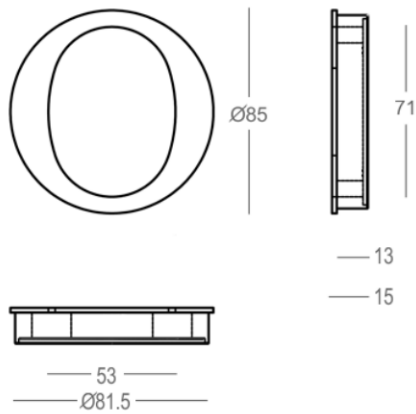

## Product information

Collection	Osaka
Type	Flush Pulls
Reference	850-31-22-01
Finish	Satin brass (22)
Unity	Piece
Material	Brass
Use	Indoor
Diameter	85mm
Diepte	13mm
Productie	Handgemaakt in België