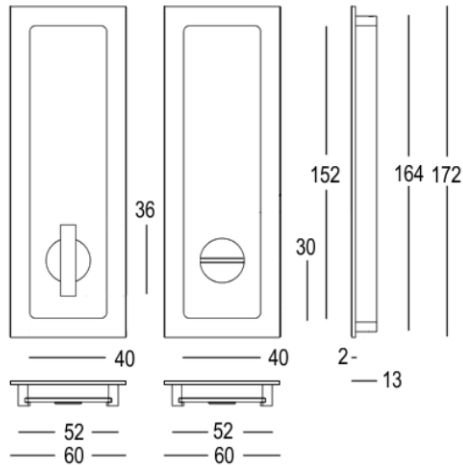

Quincalux

850-03 Collection - Flush Pulls

Product information

Collection	850-03
Type	Flush Pulls
Reference	850-03-22-02-RW
Finish	Satin brass (22)
Unity	Set
Material	Brass
Use	Indoor
length	164/172mm
Width	52/60mm
Height	13/15mm
lock-release	v
Productie	Handgemaakt in België