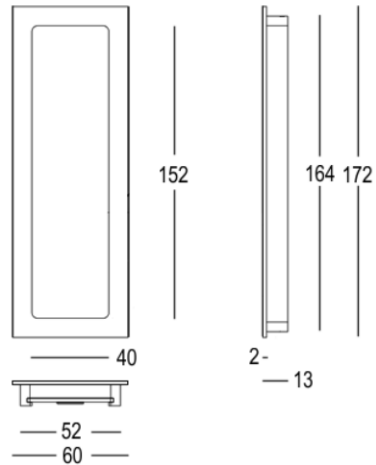

Quincalux

850-03 Collection - Flush Pulls

Product information

Collection	850-03
Type	Flush Pulls
Reference	850-03-22-01
Finish	Satin brass (22)
Unity	Piece
Material	Brass
length	172mm
Width	52/60mm
Height	13/15mm
Productie	Handgemaakt in België