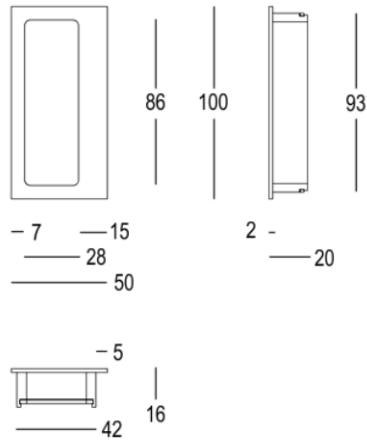

Quincalux

850-06 Collection - Flush Pulls

Product information

Collection	850-06
Type	Flush Pulls
Reference	850-06-22-01/100
Finish	Satin brass (22)
Unity	Piece
Material	Brass
length	100mm
Width	42/50mm
Height	16/20mm
Productie	Handgemaakt in België