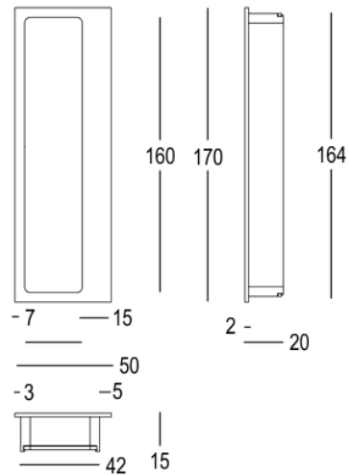

Quincalux

850-06 Collection - Flush Pulls

Product information

Collection	850-06
Type	Flush Pulls
Reference	850-06-22-01/170
Finish	Satin brass (22)
Unity	Piece
Material	Brass
length	170mm
Width	42/50mm
Height	150mm
Productie	Handgemaakt in België