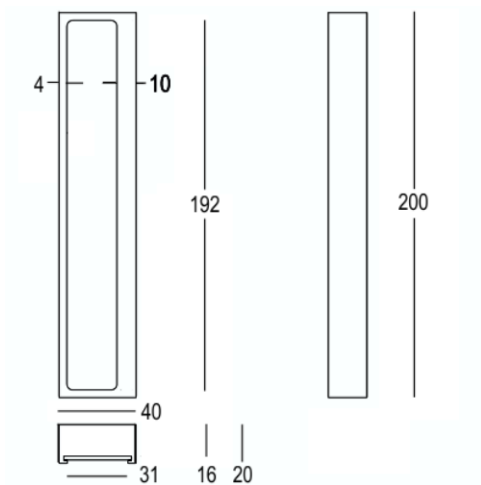

## 850-02 Collection - Flush Pulls

## Product information

Collection	850-02
Type	Flush Pulls
Reference	850-02-22-01/200
Finish	Satin brass (22)
Unity	Piece
Material	Brass
Use	Indoor
length	200mm
Width	31/40mm
Height	16/20mm
Productie	Handgemaakt in België