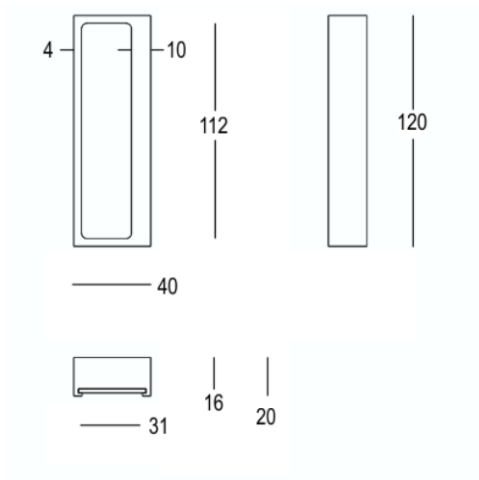

## 850-02 Collection - Flush Pulls

## Product information

Collection	850-02
Type	Flush Pulls
Reference	850-02-22-01/120
Finish	Satin brass (22)
Unity	Piece
Material	Brass
Use	Indoor
length	120mm
Width	31/40mm
Height	16/20mm
Productie	Handgemaakt in België