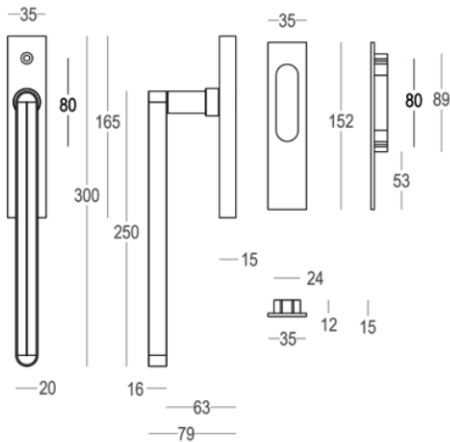

## Product information

Collection	Como
Type	Sliding door handles
Reference	194-SR-99-01-IN
Finish	Matt brushed nickel (99)
Unity	Piece
Material	Brass
Use	Indoor
length	260 mm
Drilling distance	80 mm
Width	20 mm
Height	68 mm
Screw size	M10
Weight	1255 gr
Option cylinder rose	ja
Productie	Handgemaakt in België